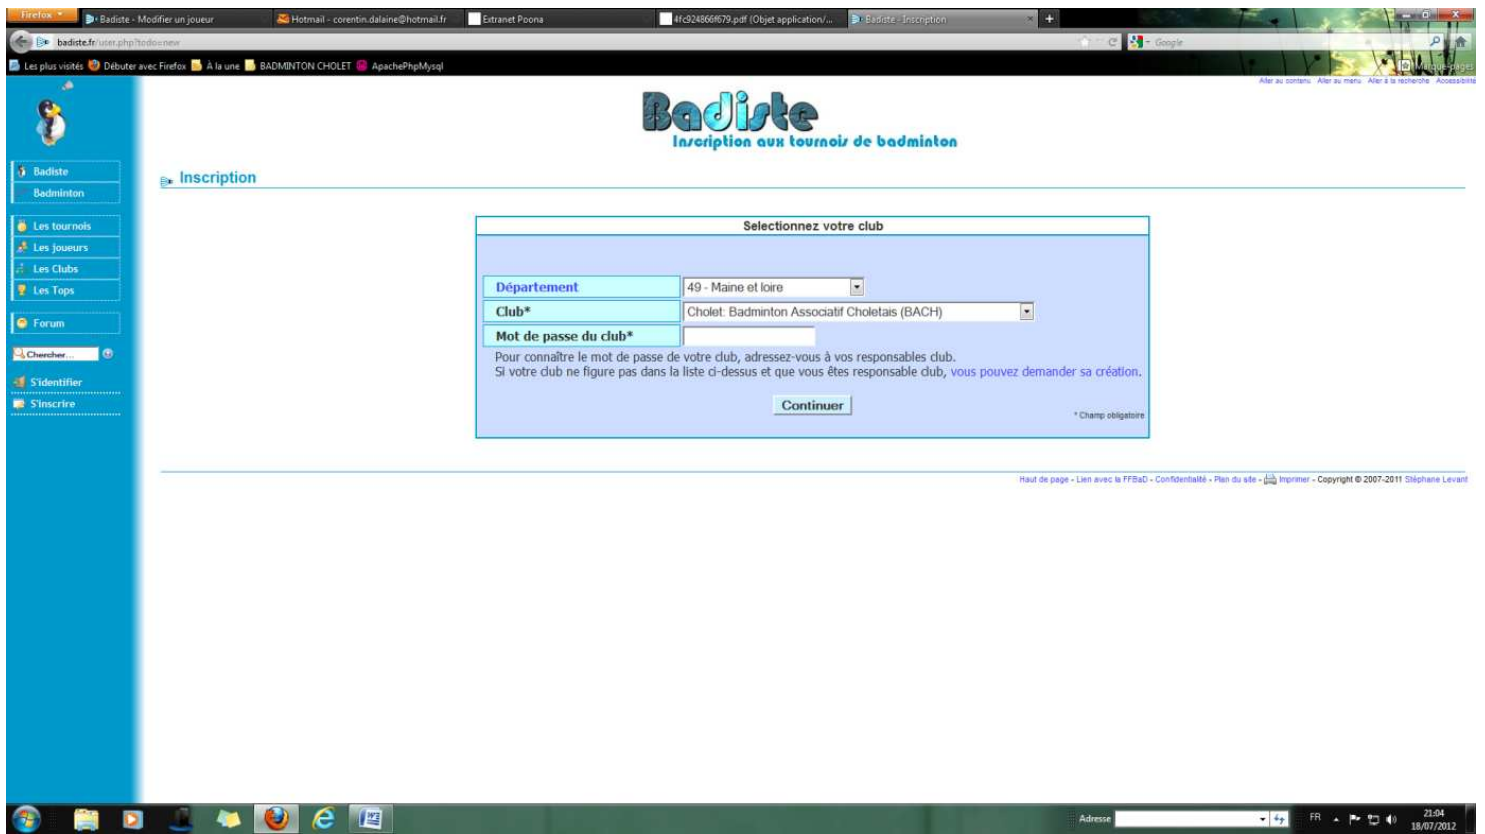

Votre compte est pré enregistré, il vous suffit de taper le mot de passe : **tournoibach2012**