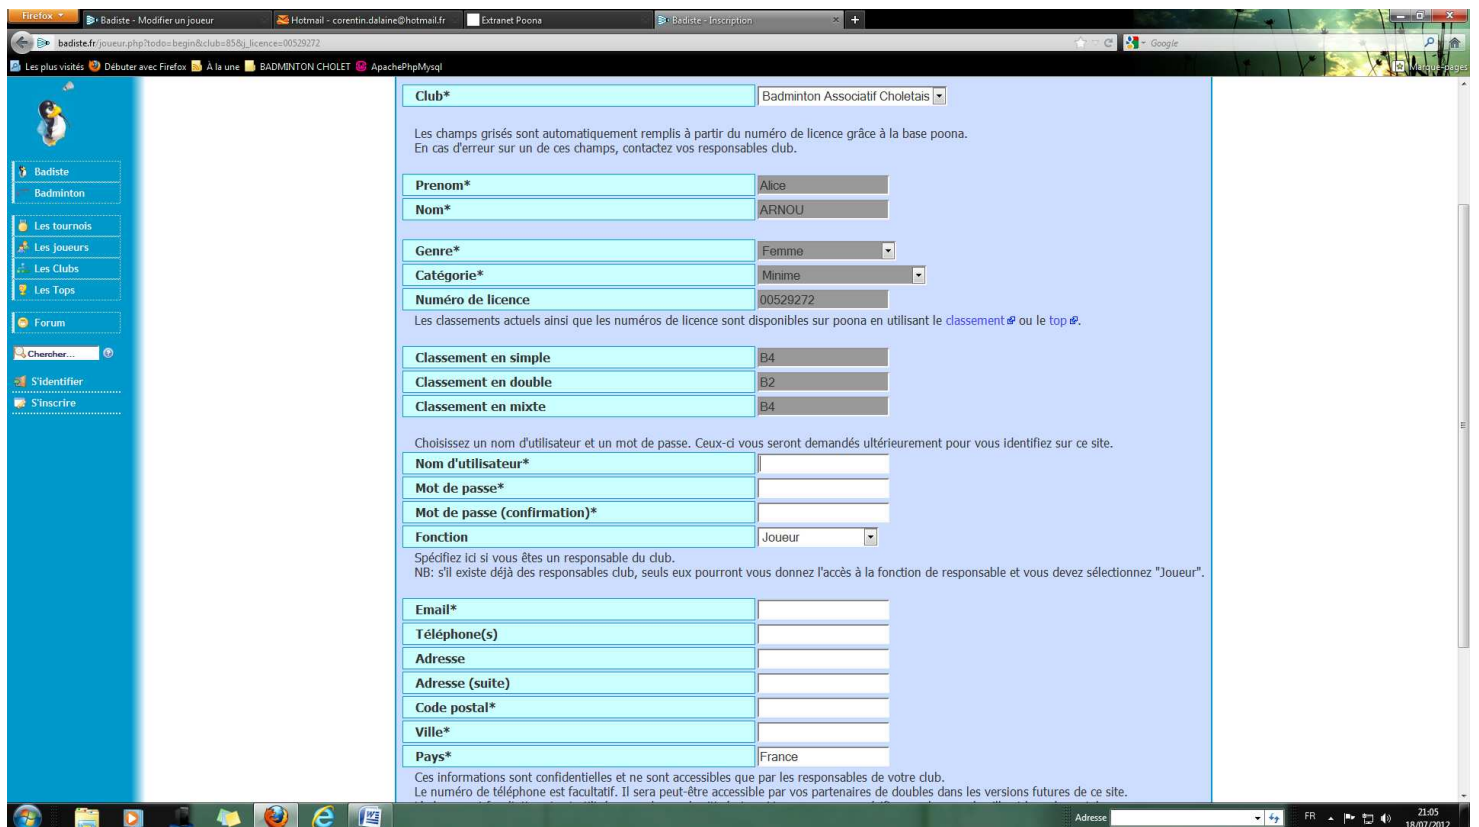

Inscription

Indiquez votre numéro de licence

Si vous avez déjà un numéro de licence, merci de l'indiquer.
Si vous n'en avez pas encore, laissez le champ vide.
NB : Vous pouvez rechercher un joueur pour obtenir le numéro de licence

Numéro de licence

* Champ obligatoire

Haut de page - Lien avec le FFBad - Confidentialité - Plan du site - Imprimer - Copyright © 2007-2011 Stéphane Levant

Notez votre numéro de licence.

Votre compte est pré enregistré, il vous suffit de taper le mot de passe : **tournoibach2012**

Exemple avec Alice: Vous arrivez sur cette page et vous avez plus qu'à remplir les informations en choisissant votre mot de passe. **SUROUT NE PAS CHANGER LA FONCTION DU JOUEUR.**

Une fois vos informations enregistrées, vous devez retourner sur la page d'accueil et vous pouvez choisir vos tournois parmi ceux que j'ai sélectionnés.